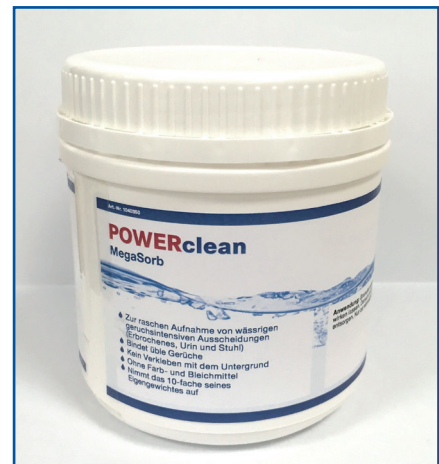

REMSGOLD
HYGIENE MIT MEHRWERT

Produktinfo

POWERclean MegaSorb

Spezialreiniger zum raschen Aufnehmen von wässrigen, geruchsintensiven Ausscheidungen

Produktinformation

- Adsorber zur raschen Aufnahme von wässrigen, geruchsintensiven Ausscheidungen (Erbrochenes, Urin und Stuhl)
- Bindet üble Gerüche und nimmt das 10-fache seines Eigengewichtes auf
- Kein Verkleben mit dem Untergrund
- Ohne Farb- und Bleichmittel

Besondere Hinweise:

Für Kinder und Unbefugte unzugänglich aufbewahren. Darf nicht in die Kanalisation oder den Abfluss gelangen. Verstopfungsgefahr! Bei diesem Produkt handelt es sich um einen Gefahrstoff. Das Sicherheitsdatenblatt finden Sie auf unserer Website www.remsgold.de. Verkauf nur an gewerbliche Verbraucher.

Anwendung:

Granulat einfach aufstreuen, kurz einwirken lassen. Danach mit der Kehrschaufel im Restmüll entsorgen.

MegaSorb

1 Dose mit 350 g - VPE 12 Stück/Karton

Artikelnummer: 31285

€ 8,99 / Dose

netto + ges. MwSt.